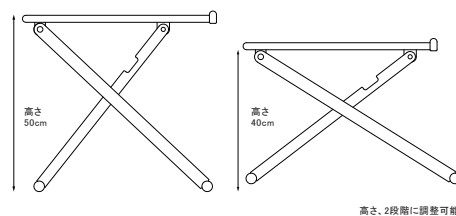

折りたたみ式の コンパクトな家具

小さくても本物を。

伝統工法を活かし、

日本の無垢材でつくった

オークヴィレッジの小型家具。

折りたたみサイドテーブル

¥39,600 (税込)

サイズ：幅30×奥行55×高さ50または40cm (たたむと約6cm)

材種：天板/国産クリ 脚/国産ナラ

仕上げ：植物性オイル(ナチュラル)

重量：約3.3kg

耐荷重:10kg

金具は一切使わない独自の折りたたみ固定方法を開発して生まれた、折りたたみサイドテーブル。和室でも洋室でも使えるシンプルなデザインです。高さは50cmと40cmの二段階に調整が可能。50cm時はソファやベッド横のちょっとしたもの置きとして。40cm時は、床座でもお使いいただけます。天板部分に反り止めが入る等、小型の家具でもオークヴィレッジの家具造りのノウハウが随所にちりばめられています。