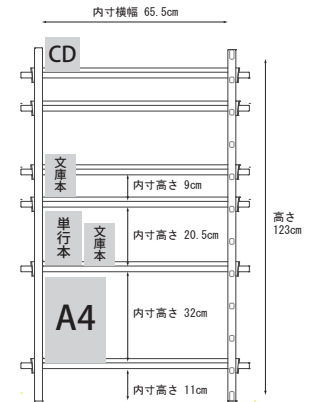

座面は中央にかけてV字にくぼんでおり、
座り心地もこだわりました。

折りたたみデスク

¥82,500(税込)

サイズ:幅90×奥行46×高さ70(たたむと約9)cm

材 種:天板/国産クリ 脚/国産ナラ ペン/国産カエデ

仕上げ:植物性オイル(ナチュラル)

重 量:約9kg 耐荷重:50kg

天板のサイズは幅90cm・奥行45cm、ワーキングデスクやパソコンデスクとして丁度良いデスクです。折りたたむと厚みはわずか9cm。使用しない時は仕舞ったり、別のお部屋に持ち運ぶにも便利です。

棚板は収納するものにあわせて、好きな位置にはめ込むことが可能です。

棚板1枚にCDは60枚ほど収納可能。

工具を使わず、木組みで簡単に組み立てができるシェルフです。段の高さは10段階に変更でき、さらに2分割する棚板の組み合わせを変えることで、文庫本やCDなど奥行の浅いものは手前と奥にと無駄なく収納ができます。棚の高さ・奥行は、用紙や書籍のサイズに準じた設計となっています。

組み立て棚 3段 ¥44,000(税込)

組み立て棚 4段 ¥55,000(税込)

材種:国産クリなど 仕上げ:植物性オイル(ナチュラル/ブラウン)

重量:3段/約5.5kg 4段/約8kg 耐荷重:10kg(棚板)

「込み栓」と呼ばれるくさびを差し込むだけで簡単に組み立てられます。

くさび型の「込み栓」で簡単に組み立て、分解ができる国産広葉樹材100%の棚。組み立て部分は「二重ほぞ」の構造で安定感十分。奥行は約20cm、棚と棚の上下の間隔は約23cm。ハードカバーや文庫本の収納のほか、飾り棚としてもおすすめです。

ハンガーラック

¥39,600(税込)

サイズ：幅70×奥行54.6×高さ148cm(設置時)

※ハンガーをかける部分の長さ 52cm

※ハンガーレールの下から棚板の上部まで 127cm

材種：本体/国産クリ レール部分/国産ナラ

仕上げ：植物性オイル(ナチュラル/ブラウン)

重量：約4kg 耐荷重：約25kg(レール部分)、約25kg(すのこ部分)