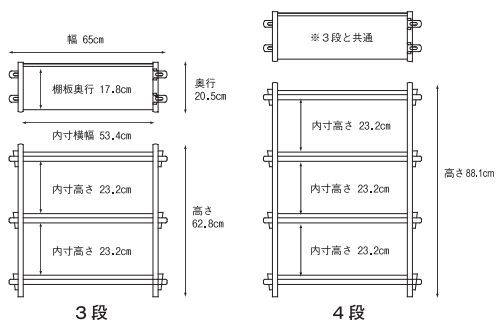

棚板は収納するものにあわせて、好きな位置にはめ込むことが可能です。

棚板1枚にCDは60枚ほど収納可能。

工具を使わず、木組みで簡単に組み立てができるシェルフです。段の高さは10段階に変更でき、さらに2分割する棚板の組み合わせを変えることで、文庫本やCDなど奥行の浅いものは手前と奥にと無駄なく収納ができます。棚の高さ・奥行は、用紙や書籍のサイズに準じた設計となっています。

組み立て棚 3段 ¥44,000(税込)

組み立て棚 4段 ¥55,000(税込)

材種:国産クリなど 仕上げ:植物性オイル(ナチュラル/ブラウン)

重量:3段/約5.5kg 4段/約8kg 耐荷重:10kg(棚板)

「込み栓」と呼ばれるくさびを差し込むだけで簡単に組み立てられます。

くさび型の「込み栓」で簡単に組み立て、分解ができる国産広葉樹材100%の棚。組み立て部分は「二重ほぞ」の構造で安定感十分。奥行は約20cm、棚と棚の上下の間隔は約23cm。ハードカバーや文庫本の収納のほか、飾り棚としてもおすすめです。

ハンガーラック

¥39,600(税込)

サイズ：幅70×奥行54.6×高さ148cm(設置時)

※ハンガーをかける部分の長さ 52cm

※ハンガーレールの下から棚板の上部まで 127cm

材種：本体/国産クリ レール部分/国産ナラ

仕上げ：植物性オイル(ナチュラル/ブラウン)

重量：約4kg 耐荷重：約25kg(レール部分)、約25kg(すのこ部分)