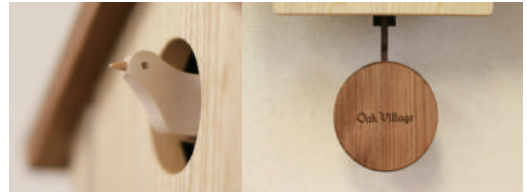

カックロクロック 森の巣箱

¥33,000 (税込)

サイズ：幅26.2×奥行9×高さ36.5cm

材種：国産セン、エンジュ、トチなど

仕上げ：植物性オイル（ナチュラル）

巣箱からカッコウが顔を出し、ふいご式の優しい音で時を告げる掛け時計です。屋根と振り子と針は深い色のエンジュ、本体はくっきりした木目とやさしい木目が特長のセン、カッコウは「トチの絹肌」といわれる白く滑らかなトチと、日本の森の木々を活かしました。

せっせと時を刻む振り子は、「Oak Village」の焼印入り。カッコウは毎時に時数だけ鳴き、毎時30分には1回だけ鳴きます。また、カッコウの動きと時報を止めることもできます。

※ON・OFFの切り替えは手動です。