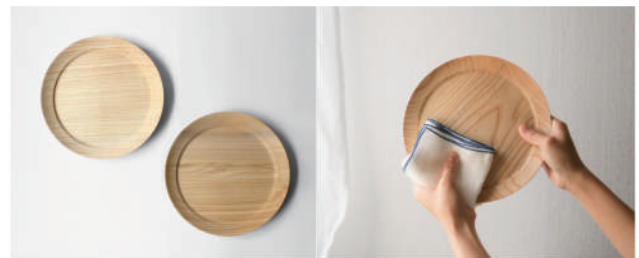

# Morning Plate

使い育てることを楽しむお皿

無垢の木を削り出し、植物性オイルで仕上げたモーニングプレート。

木目や色味が一つひとつ異なり、使い込むにつれて深まる味わいを楽しめるプレートです。

オイル仕上げのお皿は手入れが難しそう…と感じる方もいらっしゃると思いますが、

使っていただくと、陶磁器とはまた違った「使いながら育てる楽しさ」を感じていただけると思います。

日々の食事とともにお手入れしながら、天然素材の経年変化を楽しんでみてはいかがでしょうか。

上品さと実用性の「リム付き皿」。

木目を楽しみ、経年変化を楽しむ。

お料理を盛り付ける際に上品に見える、リム付きのお皿2枚セット。  
リムの幅が狭いため、料理をしっかりと盛り付けることができ、  
重ねての収納が可能です。

国産無垢材を使用しているため、一つひとつ異なる木目や色味、  
そして使い込むにつれて深まる味わいが特長のモーニングプレート。  
お手入れしながら天然素材の経年変化をお楽しみください。

モーニングプレート (2枚セット)

¥6,050 (税込)

サイズ: 直径21×高さ2 cm

材 種: 国産セン

仕上げ: 植物油オイル (ナチュラル)

※食洗機はご使用いただけません。使用後は食器用洗剤や中性洗剤を柔らかい  
スポンジにつけ、やさしく手洗いしてください。洗い終わったら水分を拭き  
取り、風通しの良いところで乾燥させます。

※表面のつやが無くなってきたら布に少量のオイルを染み込ませ、全体に薄く  
なじませて良く乾燥させてください。少しのキズやシミはお手入れしながら  
使うことで全体になじみ、無垢の木ならではの魅力的な表情へ変化していきます。