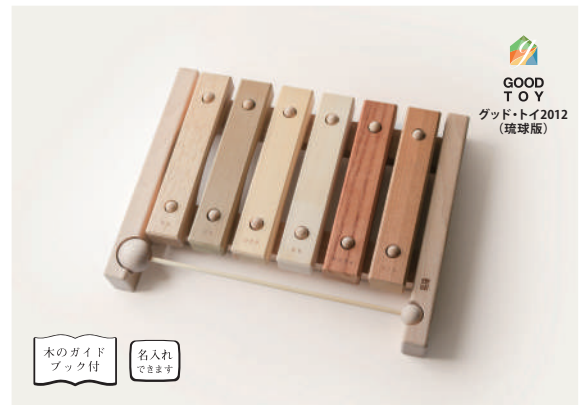

GOOD
TOY
グッド・トイ2012
(琉球版)

合唱団 バチ

各 ¥550 (税込)

サイズ：森の合唱団用 30cm / 小さな森の合唱団用 25cm

材種：国産カエデ、竹棒 仕上げ：無塗装

合唱団用のバチ単品です。森の合唱団と小さな森の合唱団でそれぞれ長さが異なります。お買い求めの際はご注意ください。